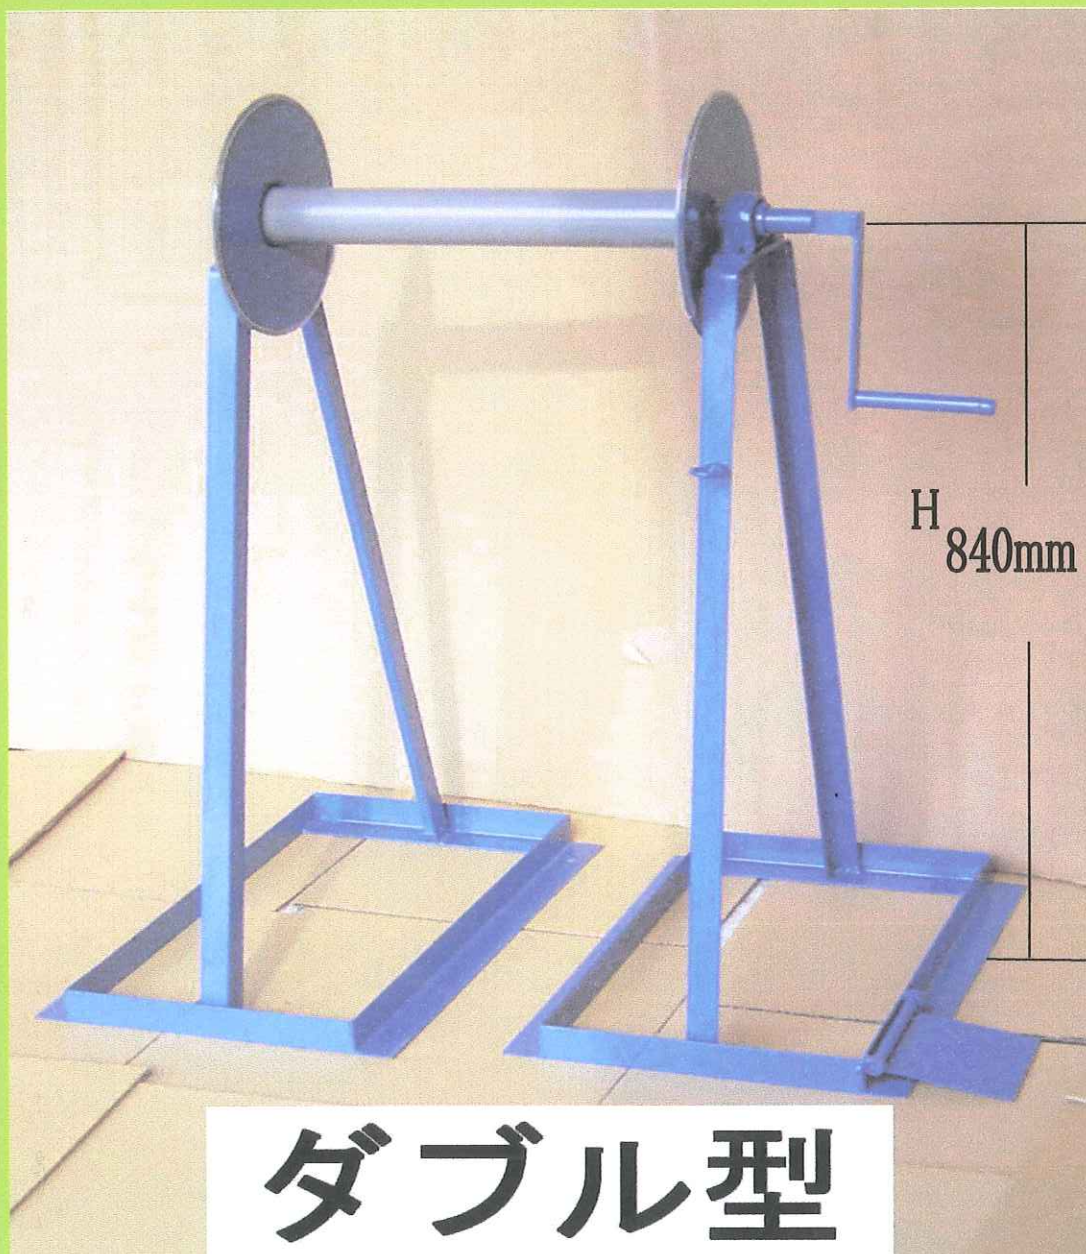

WATANABE

ネット巻取機

旭川市永山3条21丁目1番46号
製造元 渡辺農機株式会社
TEL(0166)48-2121
FAX(0166)48-2100
E-mail wnouki@h3.dion.ne.jp